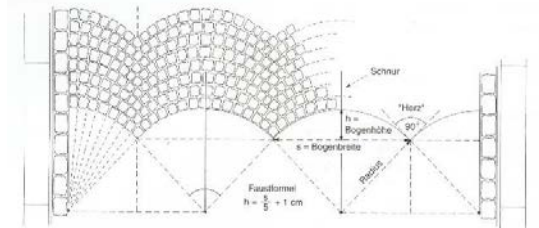

Samstag, den 12.11.2011

- 07.00 Uhr Frühstück
- 08.00 Uhr Treffen in der Übungshalle des Gartenbauzentrums Münster-Wolbeck
  - Konstruktion von Natursteinverlegemuster
    - Segmentbogen