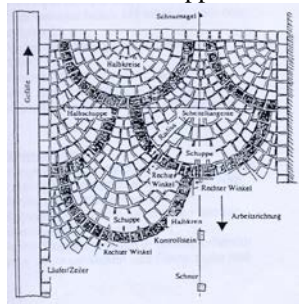

- Pflasterschuppe